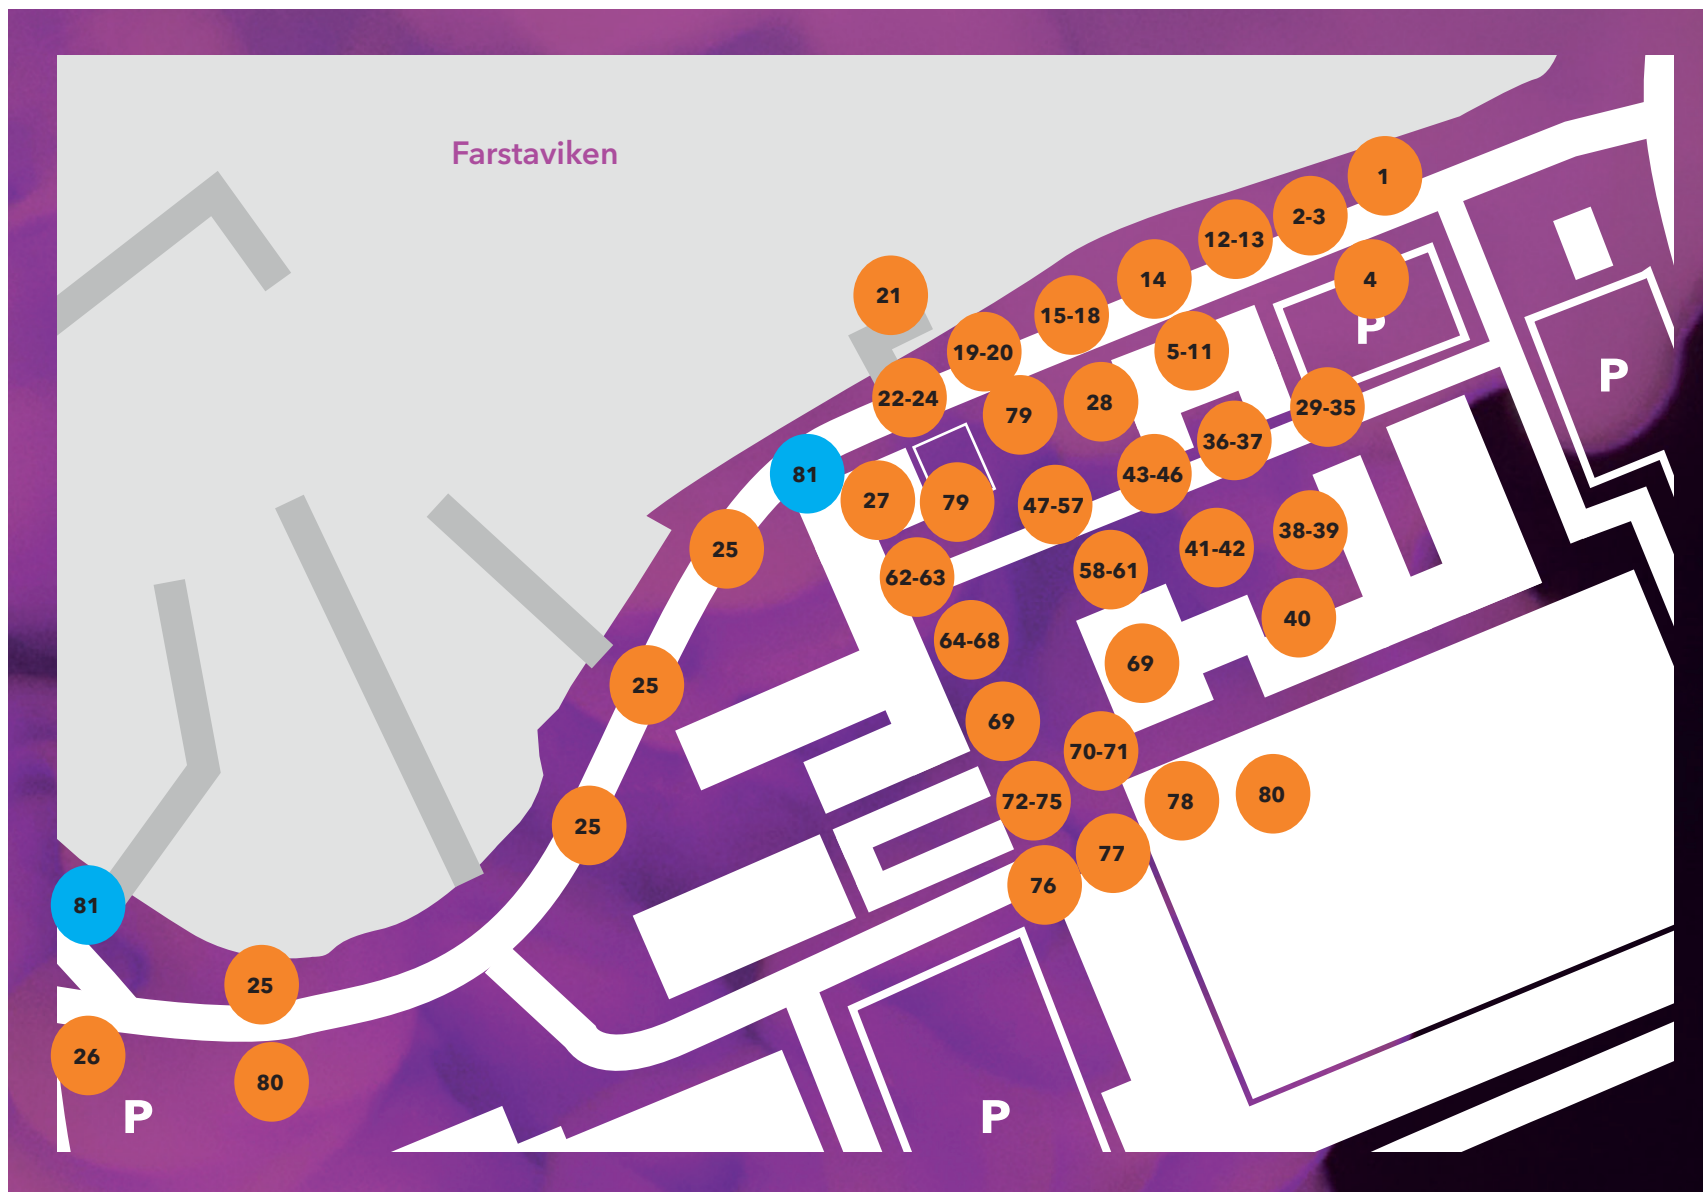

1. Gustavsbergs Scenstudio (7/6)
2. Utställare
3. Frentab
4. Brandbilen (7/6)
- 5-11. Foodtrucks
12. Utställare
13. Stammen trädservice AB
14. Elite pool och spa Sverige AB
- 15-17. Utställare
18. Gustavsberg AB
- 19-20. Utställare
21. Kustbevakningen
22. Föreningen Fyrhuset
23. Värmdö Cykelklubb
24. Värmdö Padel (7/6)
25. Tivoli
26. Ponnyridning
27. Stora scenen
28. Djurens ö (7/6)
29. Föreningen Guldkanten (7/6)
30. Hyresgästföreningen (7/6)
31. Värmdö Skärgård Rotaryklubb
32. Ingarö Kulturförening
33. Ingarö Hembygdsförening
34. Ansiktsmålning
35. Värmdös Hunddagis & Djurpensionat AB
36. Värmdö Dansare
37. Forumteaterföreningen på Värmdö
38. Värmdö hundvänner
39. GF Wermdö
40. Gustavsbergs Porslinsmuseum
41. Utställare
42. Fleamarket Stringband
43. CrossFit Gustavsberg
- 44-50. Utställare
51. HomeMaid AB
52. Connect WS Bygg och Entreprenad AB
- 53-56. Utställare
57. Värmdö Tandvård
- 58-61. Utställare
62. VASK (7/6)

63. Utställare
64. AA Värmdö grupp/ Al-anon
- 65-68. Utställare
69. Glittertatueringar, ballongfigurer, nagellack
70. Värmdö kommuns vård- och omsorgskontor
71. Värmdö kommun, Ung i Värmdö

72. Värmdö Scenskola
73. Riksförbundet Hjärtlung Nacka-Värmdö
74. Attention Nacka-Värmdö
75. Astma och Allergiföreningen Stockholm sydost (7/6)
76. Värmdö Riksteaterförening

77. Lilla scenen
78. Kulturhuset
79. Brandsläckare och första hjälpen
80. Hjärtstartare
81. WC